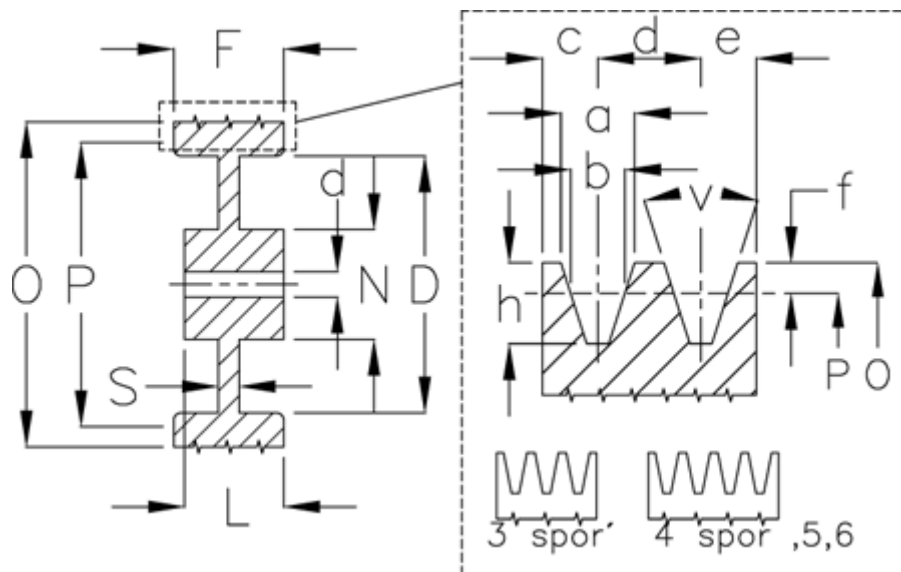

Varenummer: 60410230005
Beskrivelse: Uboret kileremsskive C 300/5

Mål

| | |
|----------------|----------|
| Antal spor = 5 | S = 25 |
| D = 243 | Type = C |
| d = 25 | |
| F = 136.0 | |
| L = 100 | |
| N = 104 | |
| O = 309.6 | |
| P = 300 | |